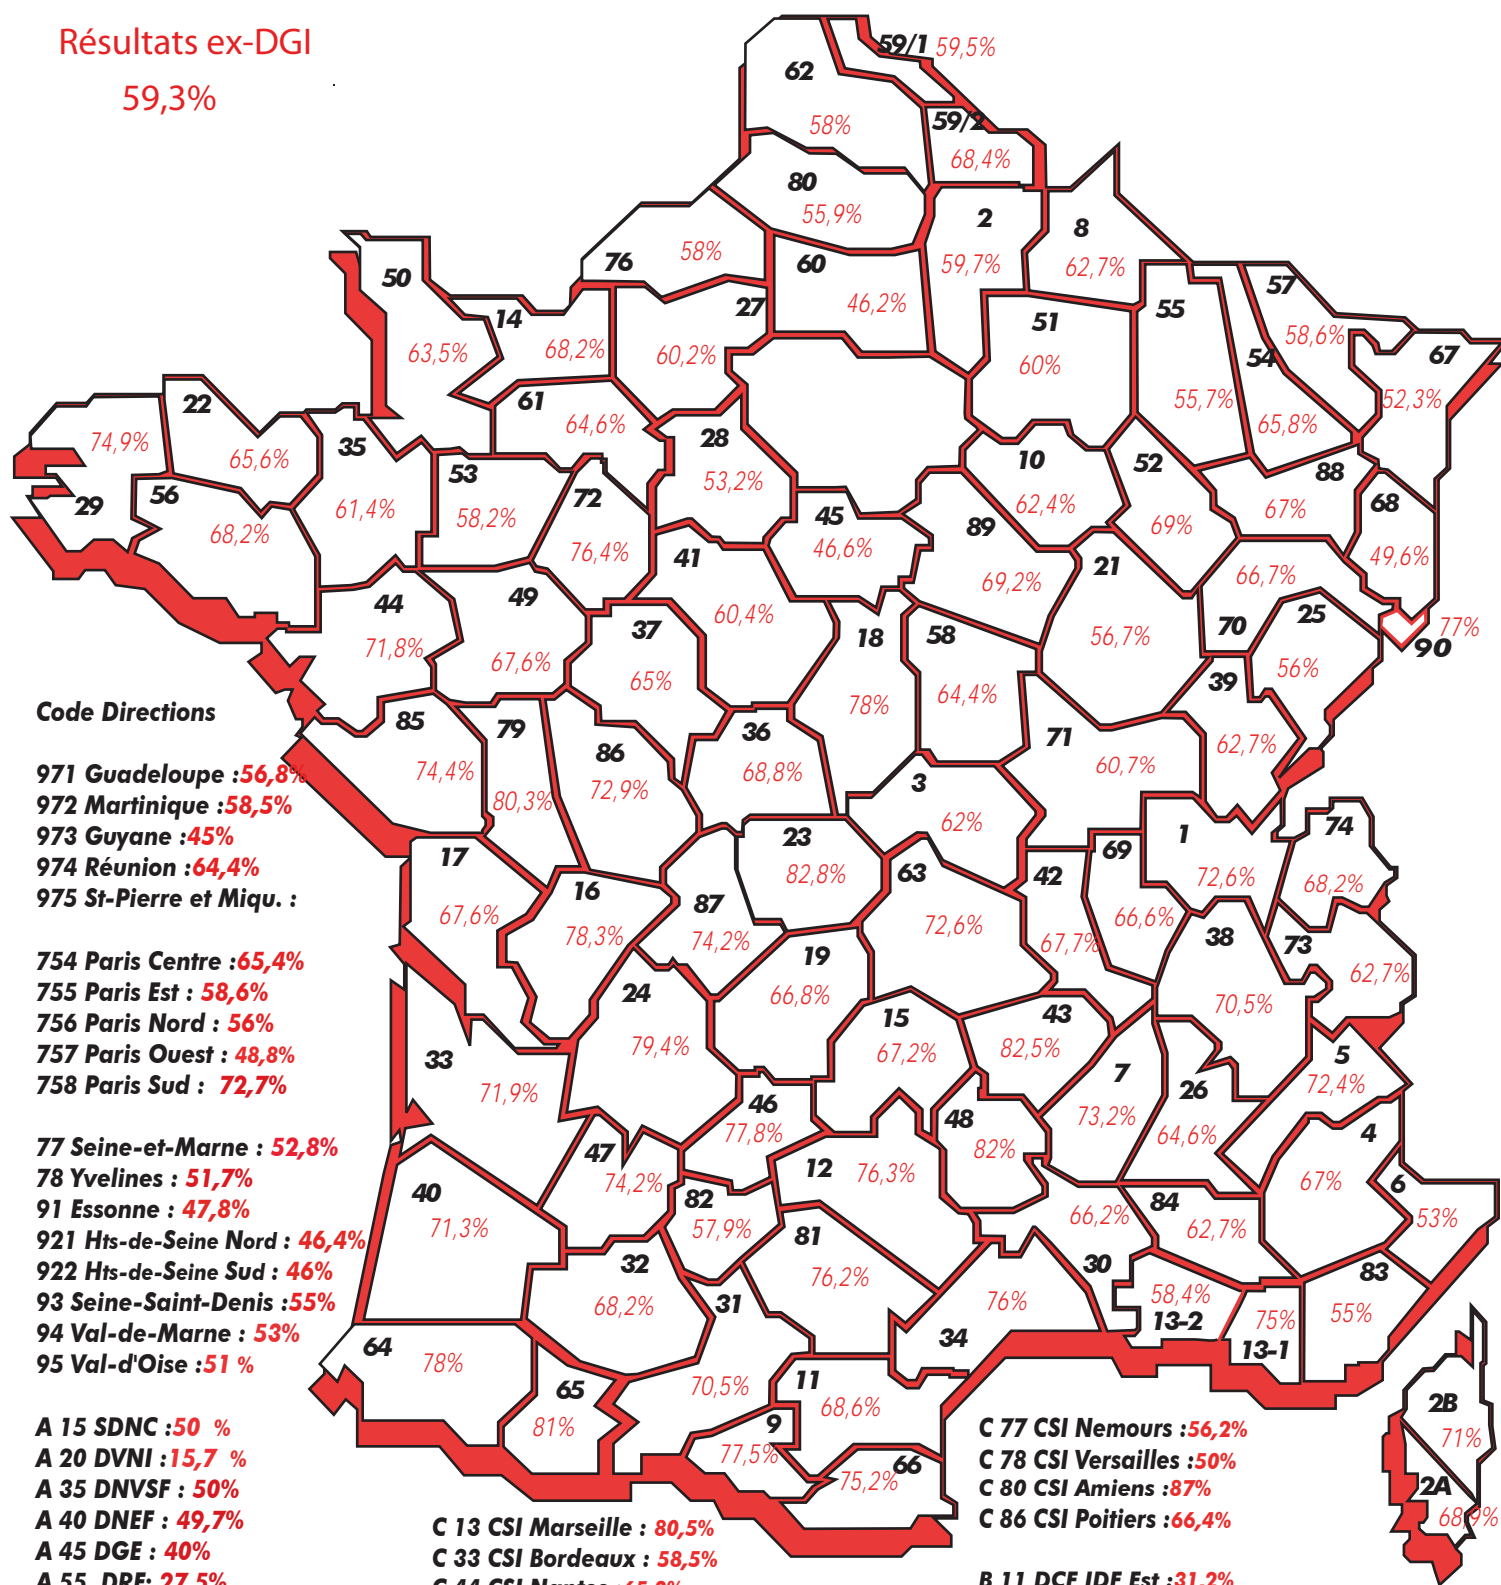

29 janvier : une grève exceptionnelle et 2,5 millions de manifestants

Résultats ex-DGI

59,3%

Code Directions

971 Guadeloupe : 56,8%
972 Martinique : 58,5%
973 Guyane : 45%
974 Réunion : 64,4%
975 St-Pierre et Miqu. :

754 Paris Centre : 65,4%
755 Paris Est : 58,6%
756 Paris Nord : 56%
757 Paris Ouest : 48,8%
758 Paris Sud : 72,7%

77 Seine-et-Marne : 52,8%
78 Yvelines : 51,7%
91 Essonne : 47,8%
921 Hts-de-Seine Nord : 46,4%
922 Hts-de-Seine Sud : 46%
93 Seine-Saint-Denis : 55%
94 Val-de-Marne : 53%
95 Val-d'Oise : 51%