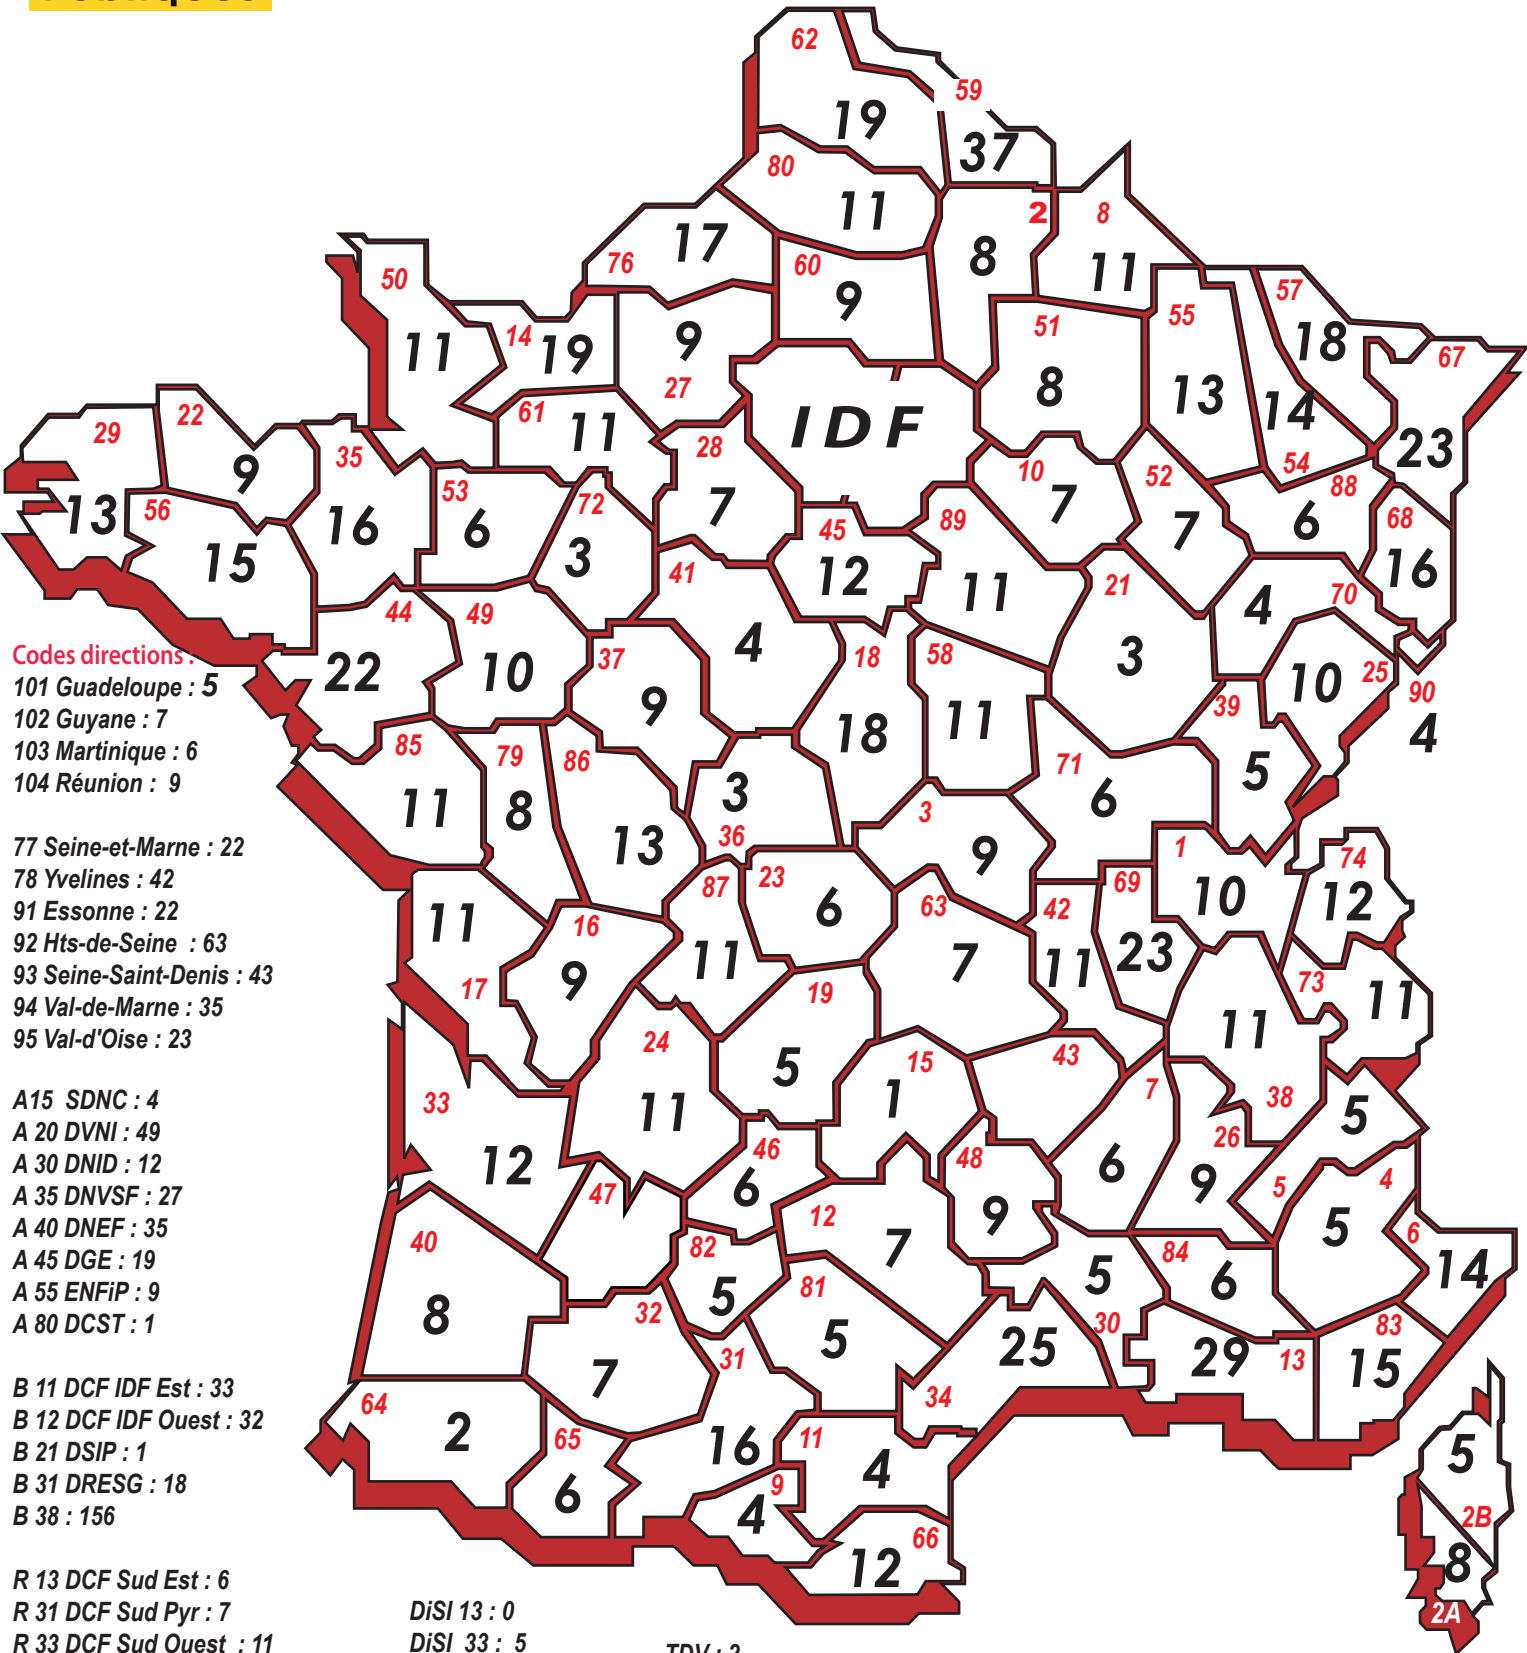

Nombre d'entrée dans le département toute filière confondue

Codes directions :

- 101 Guadeloupe : 5
- 102 Guyane : 7
- 103 Martinique : 6
- 104 Réunion : 9

- 77 Seine-et-Marne : 22
- 78 Yvelines : 42
- 91 Essonne : 22
- 92 Hts-de-Seine : 63
- 93 Seine-Saint-Denis : 43
- 94 Val-de-Marne : 35
- 95 Val-d'Oise : 23

- A15 SDNC : 4
- A 20 DVNI : 49
- A 30 DNID : 12
- A 35 DNVSF : 27
- A 40 DNEF : 35
- A 45 DGE : 19
- A 55 ENFiP : 9
- A 80 DCST : 1

- B 11 DCF IDF Est : 33
- B 12 DCF IDF Ouest : 32
- B 21 DSIP : 1
- B 31 DRESG : 18
- B 38 : 156

- R 13 DCF Sud Est : 6
- R 31 DCF Sud Pyr : 7
- R 33 DCF Sud Ouest : 11
- R 35 DCF Ouest : 13
- R 45 DCF Centre : 5
- R 54 DCF Est : 12
- R 59 DCF Nord : 9
- R 69 DCF Rh Alpes Bourg. : 13

- DiSI 13 : 0
- DiSI 33 : 5
- DiSI 44 : 2
- DiSI 59 : 3
- DiSI 67 : 4
- DiSI 69 : 0
- DiSI 77 : 5
- DiSI 78 : 3

- TDV : 2
- TGE : 4
- TSC : 1
- TSF : 1
- TSG : 2
- TSJ : 1