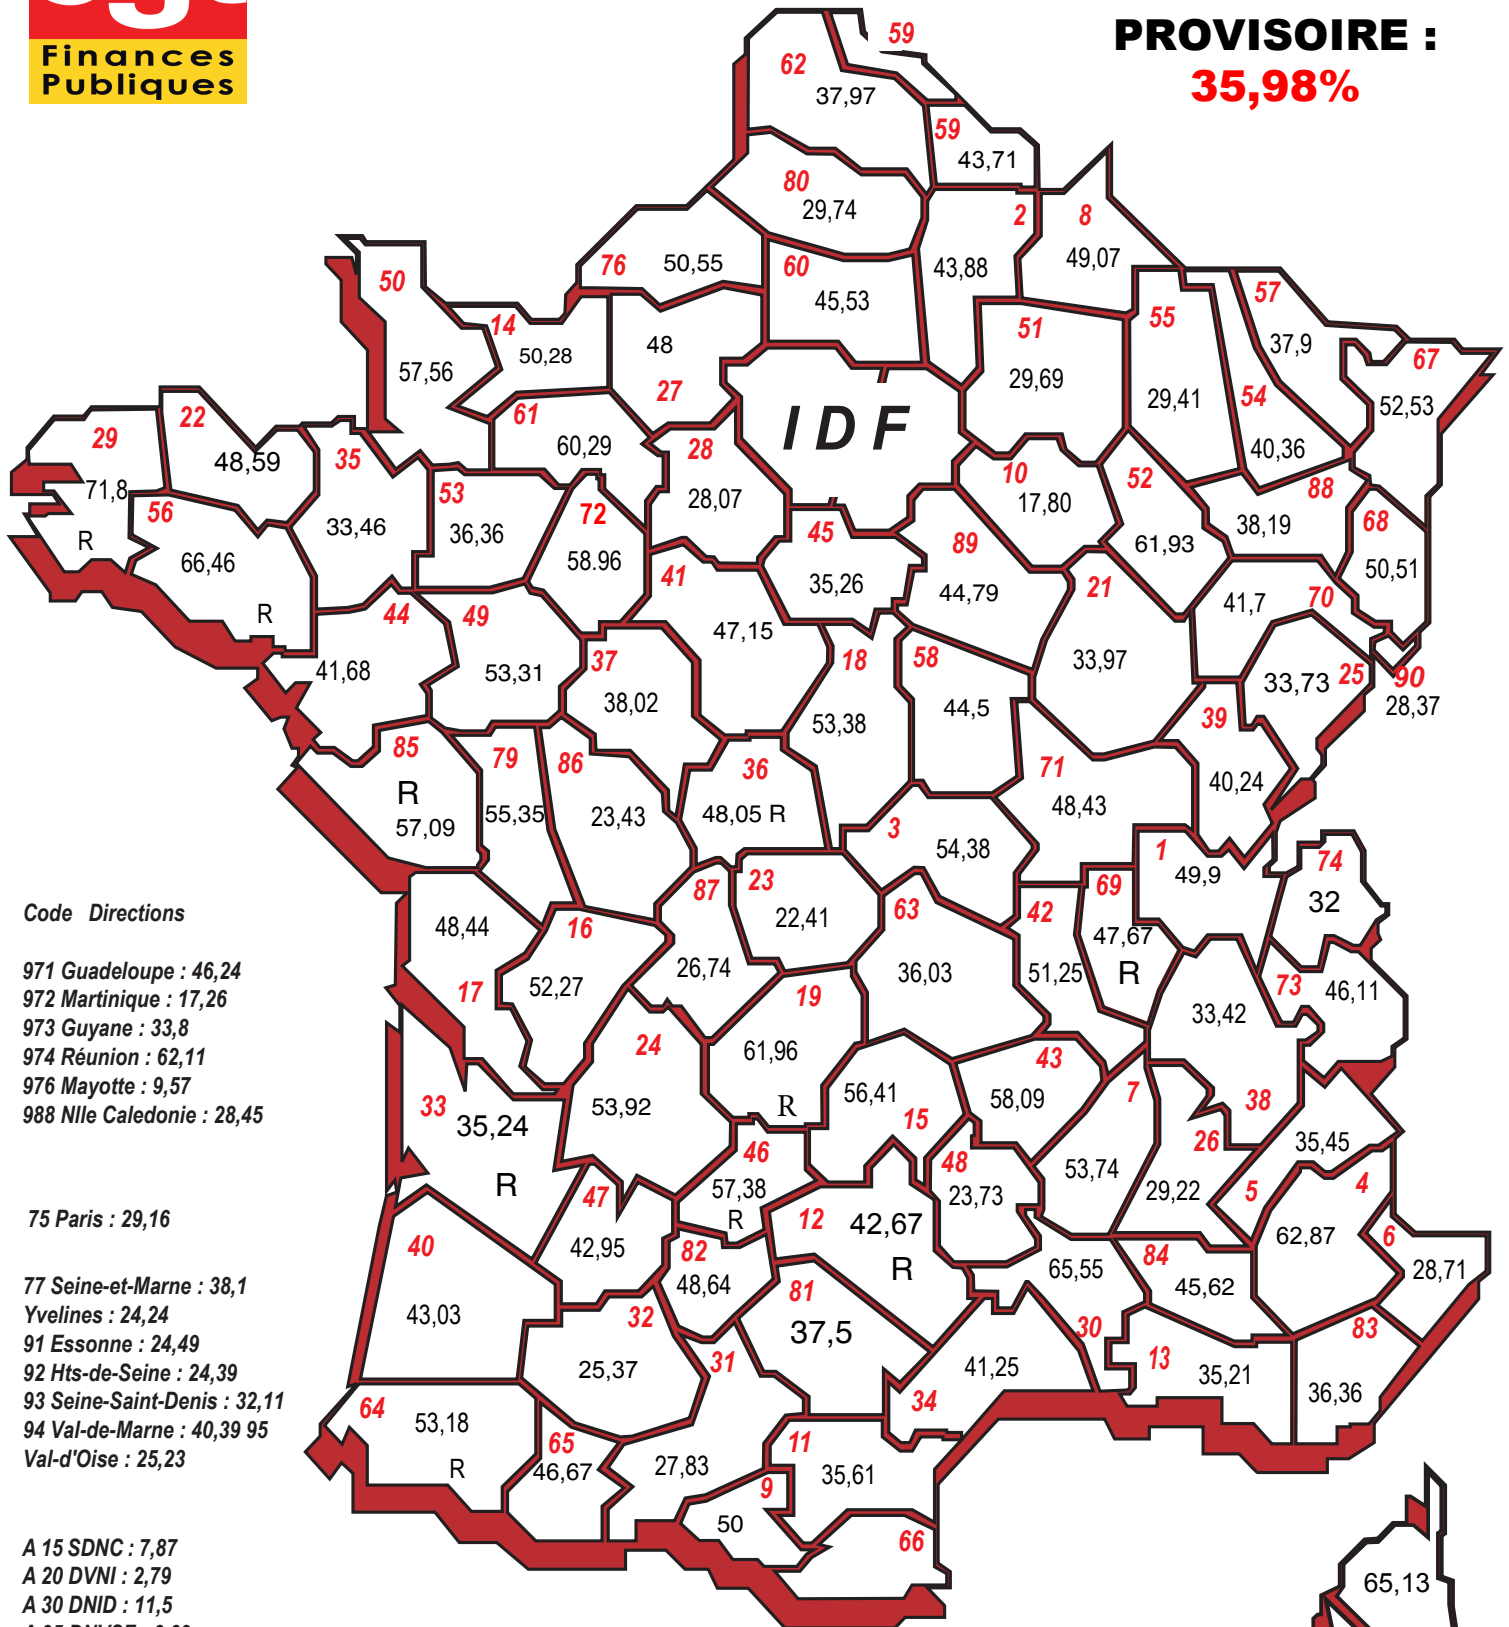

Résultats provisoire de la grève du 16 septembre à 19h00

TAUX NATIONAL PROVISOIRE : 35,98%

Code Directions

- 971 Guadeloupe : 46,24
- 972 Martinique : 17,26
- 973 Guyane : 33,8
- 974 Réunion : 62,11
- 976 Mayotte : 9,57
- 988 Nlle Calédonie : 28,45

75 Paris : 29,16

- 77 Seine-et-Marne : 38,1
- Yvelines : 24,24
- 91 Essonne : 24,49
- 92 Hts-de-Seine : 24,39
- 93 Seine-Saint-Denis : 32,11
- 94 Val-de-Marne : 40,39 95 Val-d'Oise : 25,23

- A 15 SDNC : 7,87
- A 20 DVNI : 2,79
- A 30 DNID : 11,5
- A 35 DNVSF : 6,69
- A 40 DNEF : 18,57
- A 45 DGE : 15,65
- A 50 CIS : 44,55

- B 11 DCF IDF Est : 7,6
- DAP-HP : 25,42
- B 31 DINR : 17,93
- B 32 SARH : 7,38
- B 38 Sces Centraux : 7,56
- SRE : 5,63

- D 13 DiSI Sud Est : 28,30
- D 33 DiSI Sud Ouest : 29,24
- D 44 DiSI Ouest : 29,17
- D 59 DiSI Nord : 28,84
- D 67 DiSI Grand Est : 22,87
- D 69 DiSI RAEB : 32,37
- D 77 DiSI IDF : 21,54

- R 13 DCF Sud Est : 8,91
- R 31 DCF Sud Pyr : 15
- R 33 DCF Sud Ouest : 10,1
- R 35 DCF Centre Ouest : 15,9
- R 54 DCF Est : 10,7
- R 59 DCF Nord : 26,48
- R 69 DCF Centre Est : 14,03