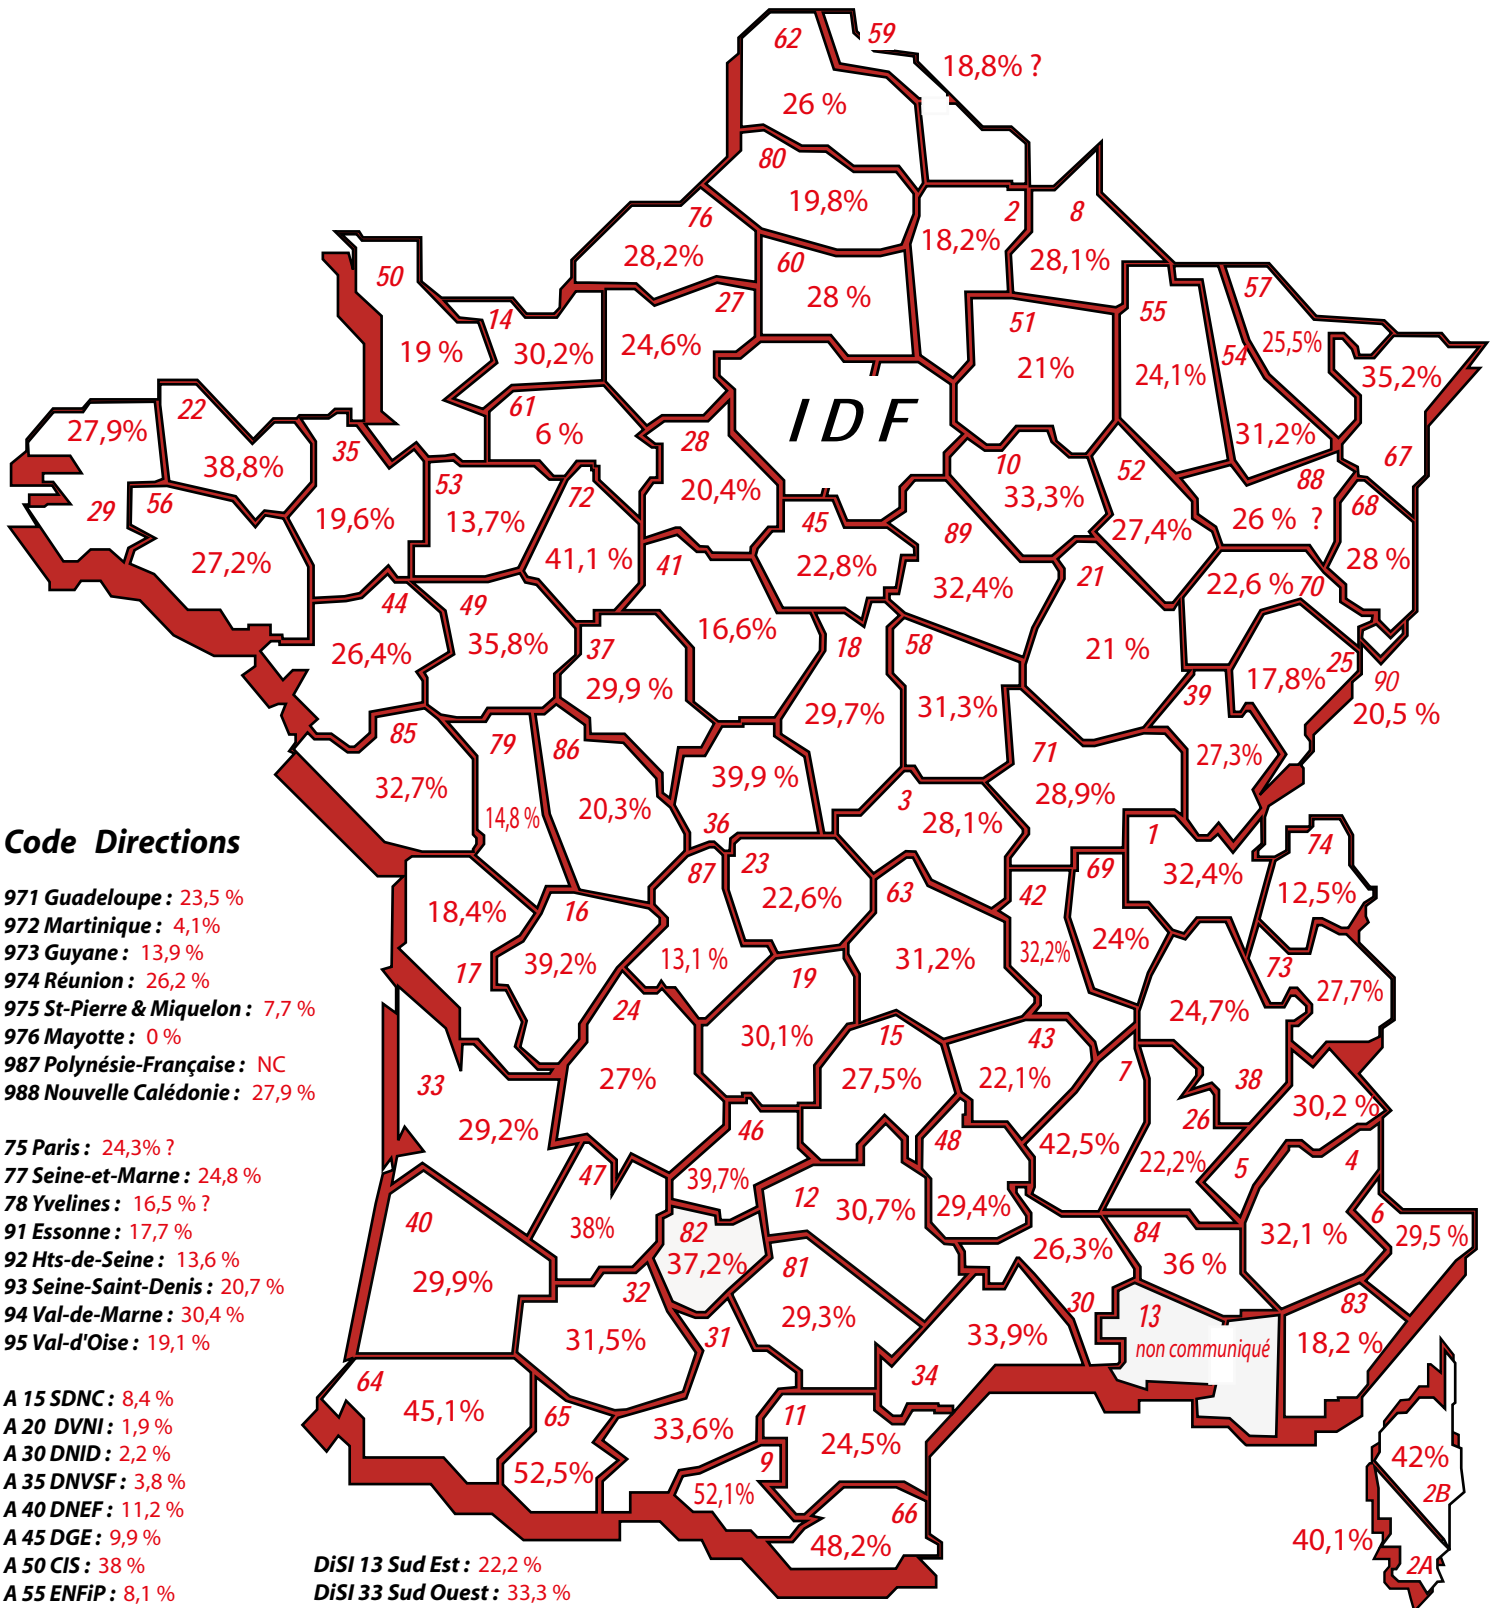

Grève du 15 novembre 2016

Les résultats connus à 20 h.

Chiffres de la DG : 23,71 %

Code Directions

971 Guadeloupe : 23,5 %
 972 Martinique : 4,1 %
 973 Guyane : 13,9 %
 974 Réunion : 26,2 %
 975 St-Pierre & Miquelon : 7,7 %
 976 Mayotte : 0 %
 987 Polynésie-Française : NC
 988 Nouvelle Calédonie : 27,9 %

75 Paris : 24,3 % ?
 77 Seine-et-Marne : 24,8 %
 78 Yvelines : 16,5 % ?
 91 Essonne : 17,7 %
 92 Hts-de-Seine : 13,6 %
 93 Seine-Saint-Denis : 20,7 %
 94 Val-de-Marne : 30,4 %
 95 Val-d'Oise : 19,1 %

A 15 SDNC : 8,4 %
 A 20 DVNI : 1,9 %
 A 30 DNID : 2,2 %
 A 35 DNVSF : 3,8 %
 A 40 DNEF : 11,2 %
 A 45 DGE : 9,9 %
 A 50 CIS : 38 %
 A 55 ENFIP : 8,1 %
 Stagiaires des écoles : 2 %
 A 80 DCST : 6 %
 DSFIPE : 4,6 %
 B11 Dircofi IDF : 7,6 %
 B21 DSIP :
 B31 DRESG : 11,9 %
 B38 Services Centr. : 8,3 %
 DHP DAP-HP : 9,8 %

DiSI 13 Sud Est : 22,2 %
 DiSI 33 Sud Ouest : 33,3 %
 DiSI 44 Ouest : 22,6 %
 DiSI 59 Nord : 23,4 %
 DiSI 63 Pays du Centre : 13,1 %
 DiSI 67 Est : 15,4 %
 DiSI 69 Rh. Alpes Bourg. : 16,4 %
 DiSI 77 Paris Champagne : 15,3 %
 DiSI 78 Paris Normandie : 13 %
 SRE Service des retraites de l'Etat : 2 %

R 13 DC Sud Est : 9,9 %
 R 31 DC Sud Pyr : 3,9 %
 R 33 DC Sud Ouest : 12,4 %
 R 35 DC Ouest : 7,8 %
 R 45 DC Centre : 13 %
 R 54 DC Est : 7,7 %
 R 59 DC Nord : 19,4 %
 R 69 DC Rh. Alpes Bourg. : 26,5 %