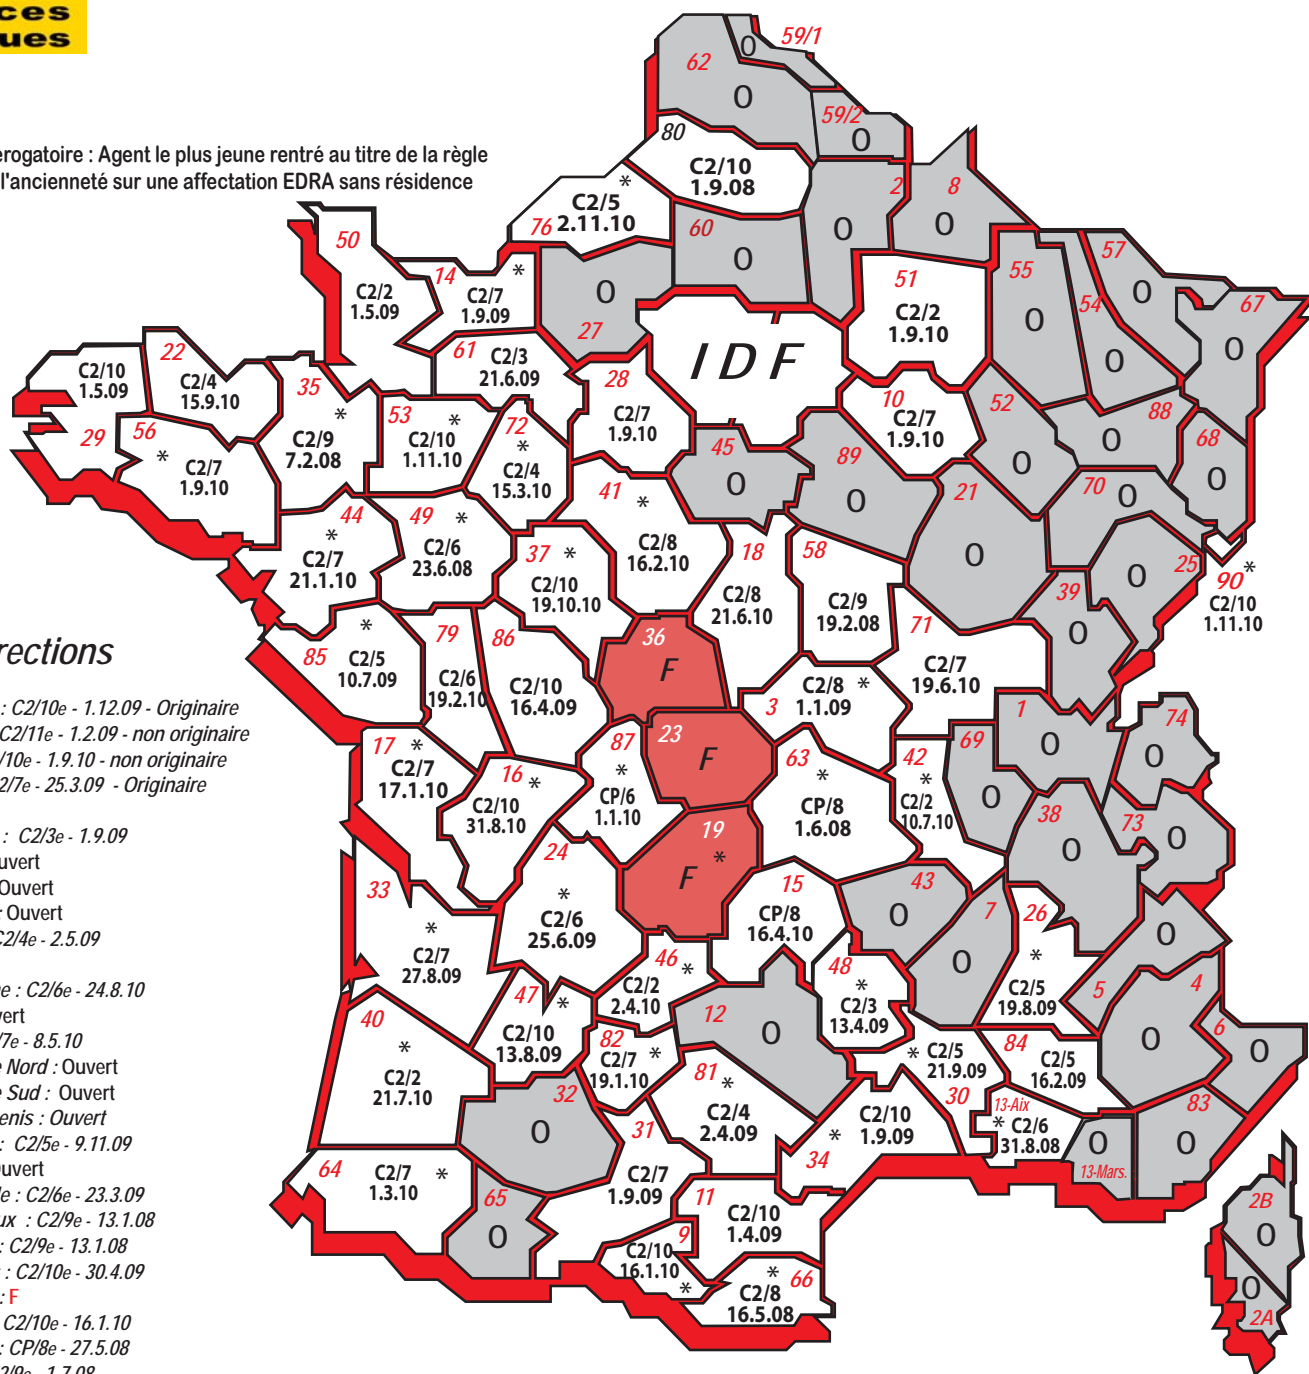

Mouvement définitif général de catégorie B au 1/9/2011

Filière fiscale

* : Sauf EDRA dérogatoire : Agent le plus jeune rentré au titre de la règle dérogatoire à l'ancienneté sur une affectation EDRA sans résidence

F : Fermé

O : Ouvert

Code Directions

971 Guadeloupe : C2/10e - 1.12.09 - Originnaire
 972 Martinique : C2/11e - 1.2.09 - non originaire
 973 Guyane : CP/10e - 1.9.10 - non originaire
 974 Réunion : C2/7e - 25.3.09 - Originnaire